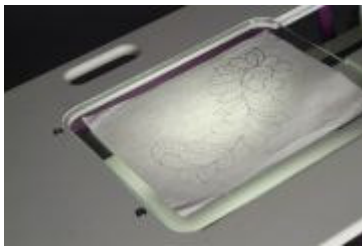

Kompakt design

Sewezi är perfekt för små utrymmen. Du får en funktionell, praktisk och platt arbetsyta med runda hörn.

Passar de allra flesta symaskiner

En 1/4 Inch tjock genomskinlig acrylinsats passar tätt runt din symaskin för att ge dig en stor och stabil arbetsyta. Specialtillverkade insatser finns som tillbehör för Bernina, Brother, Elna, Husqvarna, Janome, Juki, Kenmore, Pfaff, Singer and White.

Komplett med fodral

Sewezi levereras komplett med en specialutformad, tjock nylon väska som skyddar bordet vid förvaring och under transport. Praktiska inbyggda fickor håller insatsen nära till hands.

Produkt specifikation:

Vikt: 10,5 kg

Höjd: 29" vilket motsvarar 73.7 cm ~74 cm

Vidd: 35" vilket motsvarar 88.9 cm ~89 cm

Bredd: 19" vilket motsvarar 48.3 cm ~48 cm

Sybord 2995kr

Hel skiva (samma material som bordet) 395 kr

Ljusbord 395kr