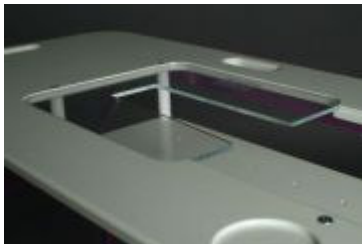

Kompakt design

Sewezi är perfekt för små utrymmen. Du får en funktionell, praktisk och platt arbetsyta med runda hörn.

Passar de allra flesta symaskiner

En 1/4 Inch tjock genomskinlig acrylinsats passar tätt runt din symaskin för att ge dig en stor och stabil arbetsyta. Specialtillverkade insatser finns som tillbehör för Bernina, Brother, Elna, Husqvarna, Janome, Juki, Kenmore, Pfaff, Singer and White.

Komplett med fodral

Sewezi levereras komplett med en specialutformad, tjock nylon väska som skyddar bordet vid förvaring och under transport. Praktiska inbyggda fickor håller insatsen nära till hands.

Produkt specifikation:

Vikt: 10,5 kg

Höjd: 29" vilket motsvarar 73.7 cm ~74 cm

Vidd: 35" vilket motsvarar 88.9 cm ~89 cm

Bredd: 19" vilket motsvarar 48.3 cm ~48 cm

Sybord 2995kr

Hel skiva (samma material som bordet) 395 kr

Ljusbord 395kr